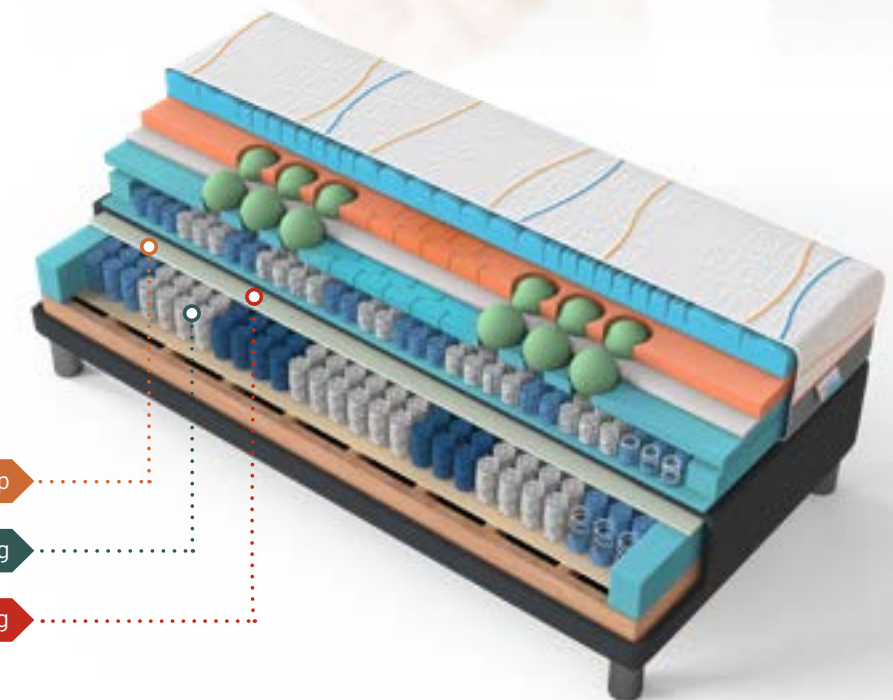

M LINE
Stappenplan

16

M LINE
Stoffen

19

Goed slapen begint met de juiste techniek

Een goede nachtrust begint met de juiste ondersteuning, drukverlaging en optimale ventilatie. Kortom, met alles wat u van een M line matras gewend bent. De volgende stap is een bedbodem die de technologie van uw matras ondersteunt en de eigenschappen ervan versterkt. De nieuwe M line boxspring of Multi Motion is zo'n bodem.

Dry-Mesh afdeklaag met antislip

7-zones pocketvering

2 cm visco afdeklaag

M LINE & TOPSPORTERS

Topsport is keihard trainen, letten op je voeding en vooral ook goed slapen. In de nacht herstelt het lichaam het best van alle inspanningen overdag. Dat topsporters op weg naar topprestaties waarde hechten aan een goed matras, is dan ook niet gek. M line ondersteunt deze atleten met de beste matrassen, zodat zij iedere ochtend uitgerust en fit wakker worden.