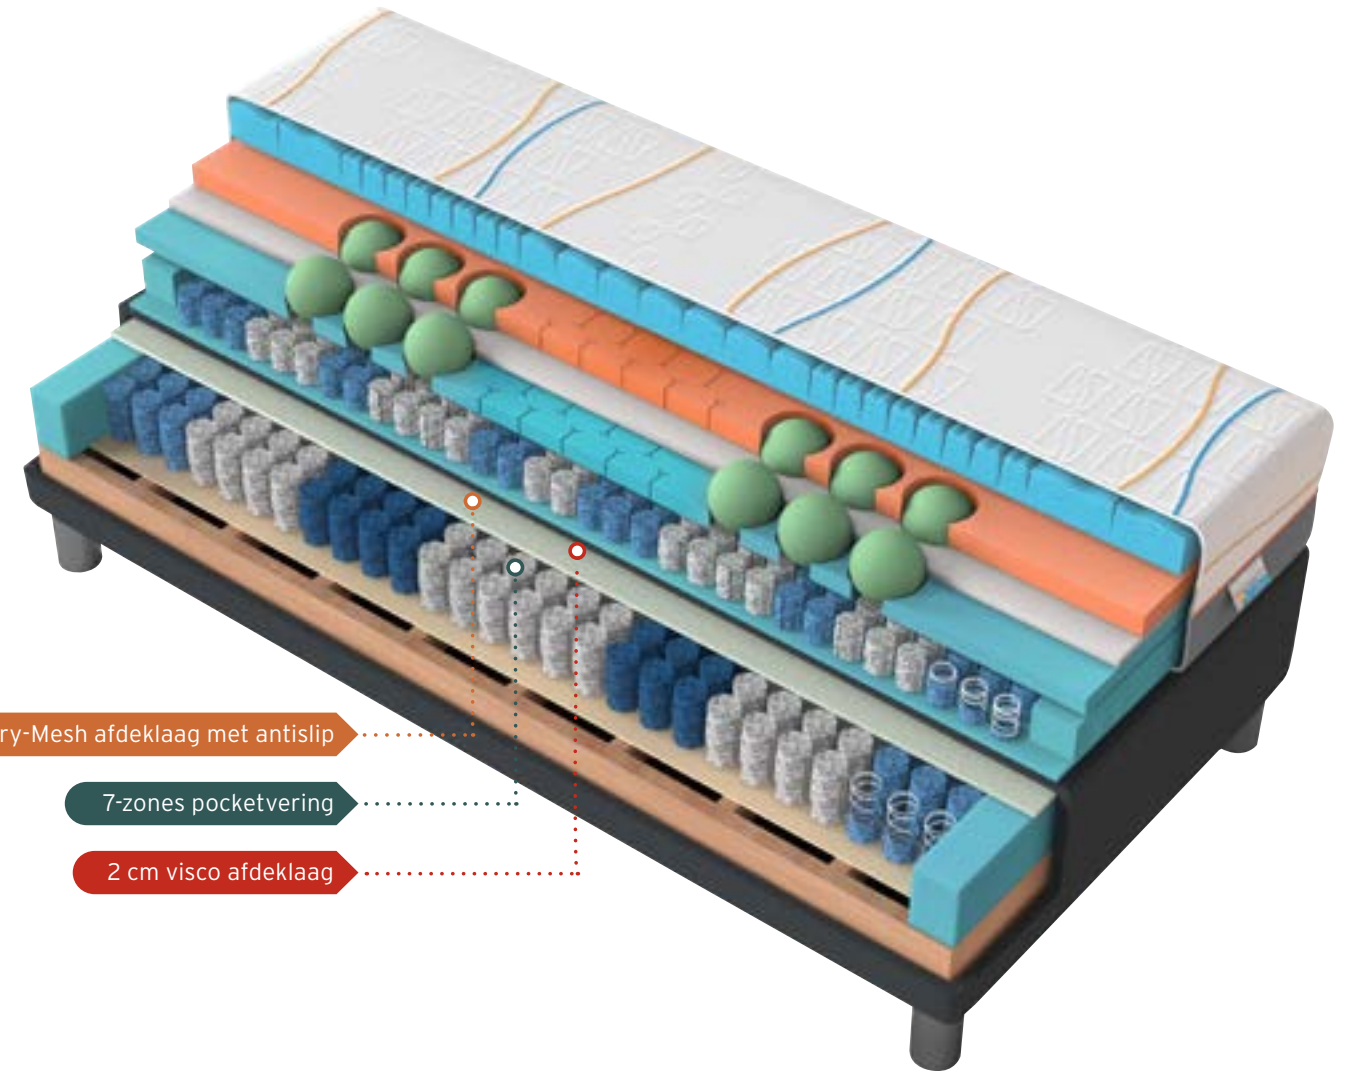

Slaap lekker!

EEN HYBRIDE SAMENSPEL TUSSEN BED EN MATRAS

De M line Boxspring en Multi Motion, geïntegreerde slaapsystemen

M line introduceert een systeem dat is uitgerust met een hybride techniek. Dezelfde techniek als u kent van onze matrassen. Het resultaat? Een perfecte samenwerking tussen bed en matras, waarbij uitstekende ondersteuning, drukverdeling en ventilatie naar een nóg hoger niveau zijn getild. Dit alles betekent comfort dat zich niet alleen 's nachts terugbetaalt, maar ook overdag.

De M line slaapsystemen zijn ontworpen om de unieke eigenschappen van de M line Slow Motion matrassen te versterken. Anders dan gewone systemen zijn ze uitgerust met een hybride combinatie van pocketveren en visco-elastisch schuim. Dit schuim vormt zich exact naar de contouren van uw lichaam en door de open celstructuur ventileert het als de beste. Net als onze matrassen blinken de M line bedden uit in ondersteuning, drukverdeling en ventilatie.