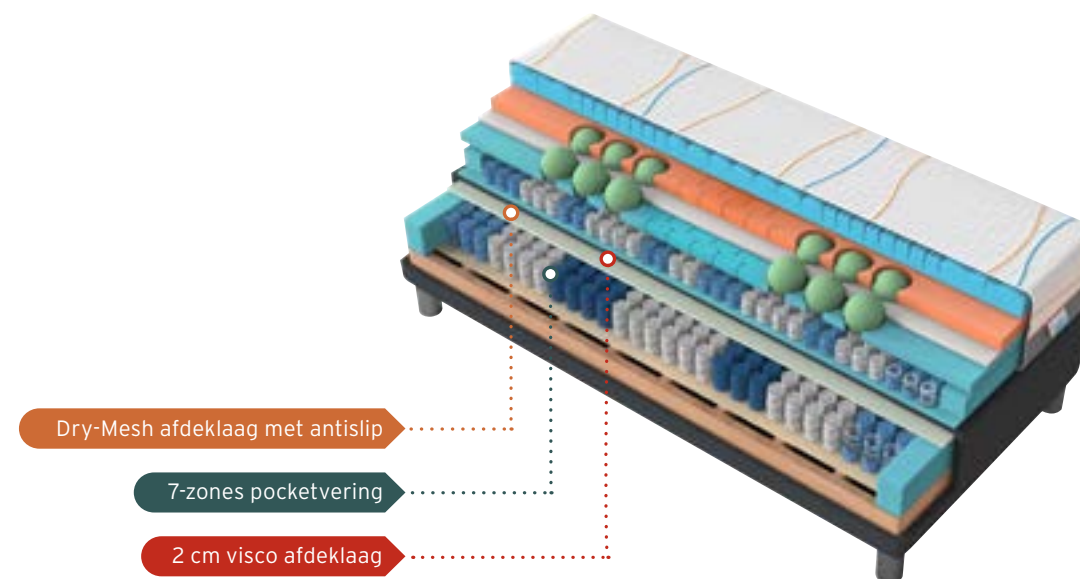

+ Deze optie is wel mogelijk
- Niet mogelijk

M LINE MULTI MOTION

1	Kies uw Multi Motion 7-zones pocketvering Ergonomische schouderzone 3D-gespiegeld ventilatie oppervlak met antislip
2	Kies uw hoofdbord Hoofdbord Dusk Hoofdbord Dawn
3	Kies uw voetbord Voetbord Dusk Voetbord Dawn Zijpanelen (2stk)
4	Kies uw potenset Hout (zwart of eiken) Hairpin (antraciet of warm aluminium) Ronde poot met voet zwart
5	Kies uw kleurcombinatie Zie pagina 23
6	Extra optie Vlak Elektrisch verstelbaar Voet- en/of zijbeugel (alleen bij elektrisch)

Ook wat het matras betreft, heeft u volop keuze. Afhankelijk van onder andere uw slaaphouding, lichaamsbouw, warmtegevoeligheid en eventuele fysieke klachten gaat u voor het matras dat perfect aansluit bij uw slaapwensen. Het M line Slow Motion matras kent acht uitvoeringen. Zeker weten dat er een bij zit die u optimale nachtrust bezorgt.

STEL NU JOUW BOXSPRING SAMEN OP WWW.MLINE.NL