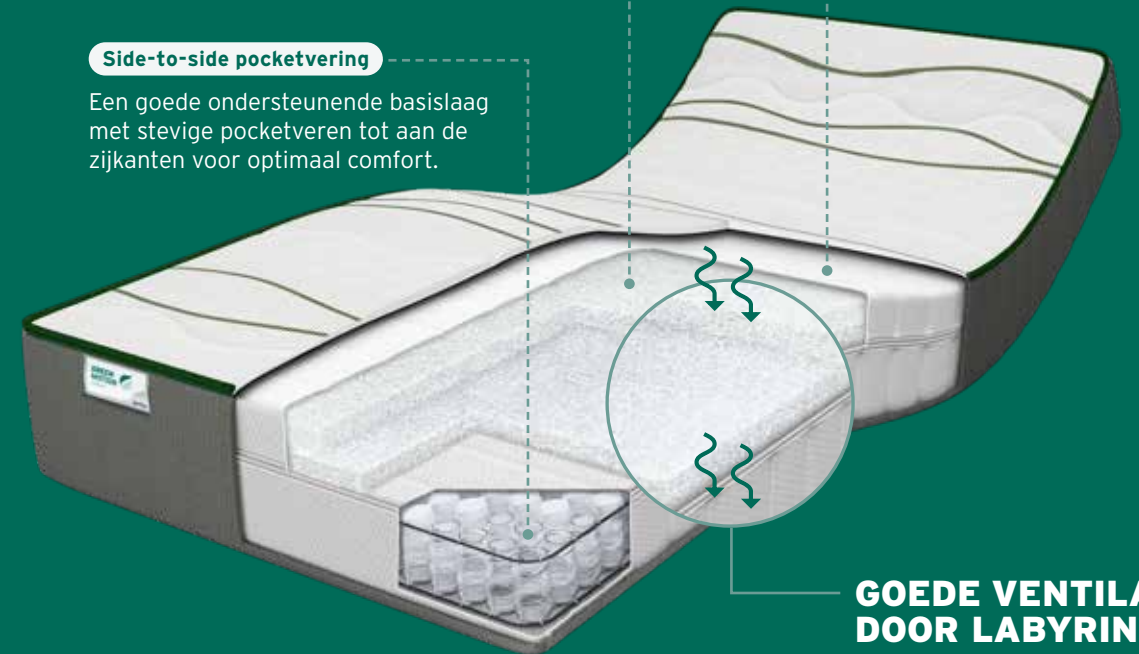

Ventilerend Labyrinth

De twee lagen labyrinth ventileren goed en zijn zeer hygiënisch door de open structuur.

100% polyester anti-slip

De volledig recyclebare binnenhoes is voorzien van een 100% polyester anti-slip.

Side-to-side pocketvering

Een goede ondersteunende basislaag met stevige pocketveren tot aan de zijkanten voor optimaal comfort.

**GOEDE VENTILATIE
DOOR LABYRINTH**

Ventilerend

Labyrinth toplagen reinigbaar